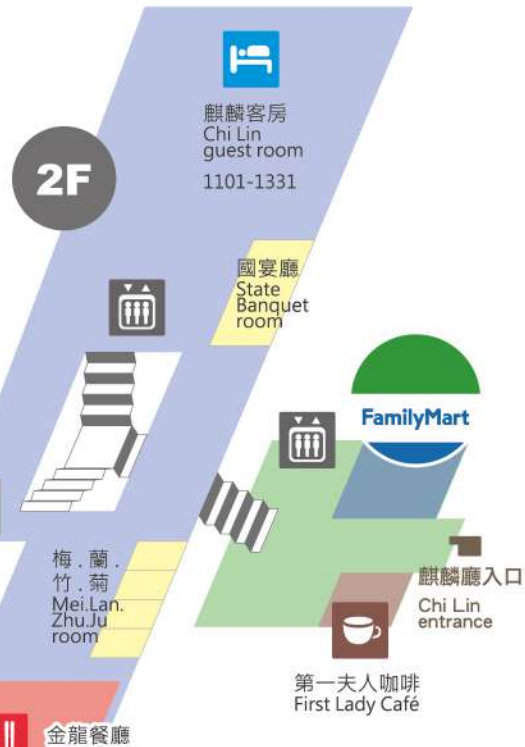

側面圖 Side view

VF

1F

- 停車場自動繳費機
Car park auto pay station
駐車料金精算機
- 行李服務台
Bell captain
荷物預かり
- 諮詢櫃檯
Concierge
コンシェルジュ
- 接待櫃檯
Front desk
フロント
- 中餐廳
Chinese restaurant
中華料理レストラン
- 西餐廳
Western restaurant
西洋料理レストラン
- 自助餐廳
buffet
ビュッフェ
- 酒吧
Bar
バー
- 咖啡廳
Café
カフェ
- 商店街 / 伴手禮 / 商品銷售部
Store / Souvenir
ショッピング街 / お土産
- 導覽部
Guided Tour Department
- 電梯
Elevator
エレベーター
- 廁所
Toilet
トイレ
- 哺乳室
Breastfeeding room
授乳室
- 客房
Room
客室
- 全家便利商店
Family mart
ファミリーマート

- 免費 Free
- 捷運接駁巴士
MRT Shuttle bus
- 機場巴士
Airport bus
- 雙層巴士
Sightseeing bus

- 大廳入口
Lobby entrance
- 計程車
Taxi

游泳池
To the Swimming pool